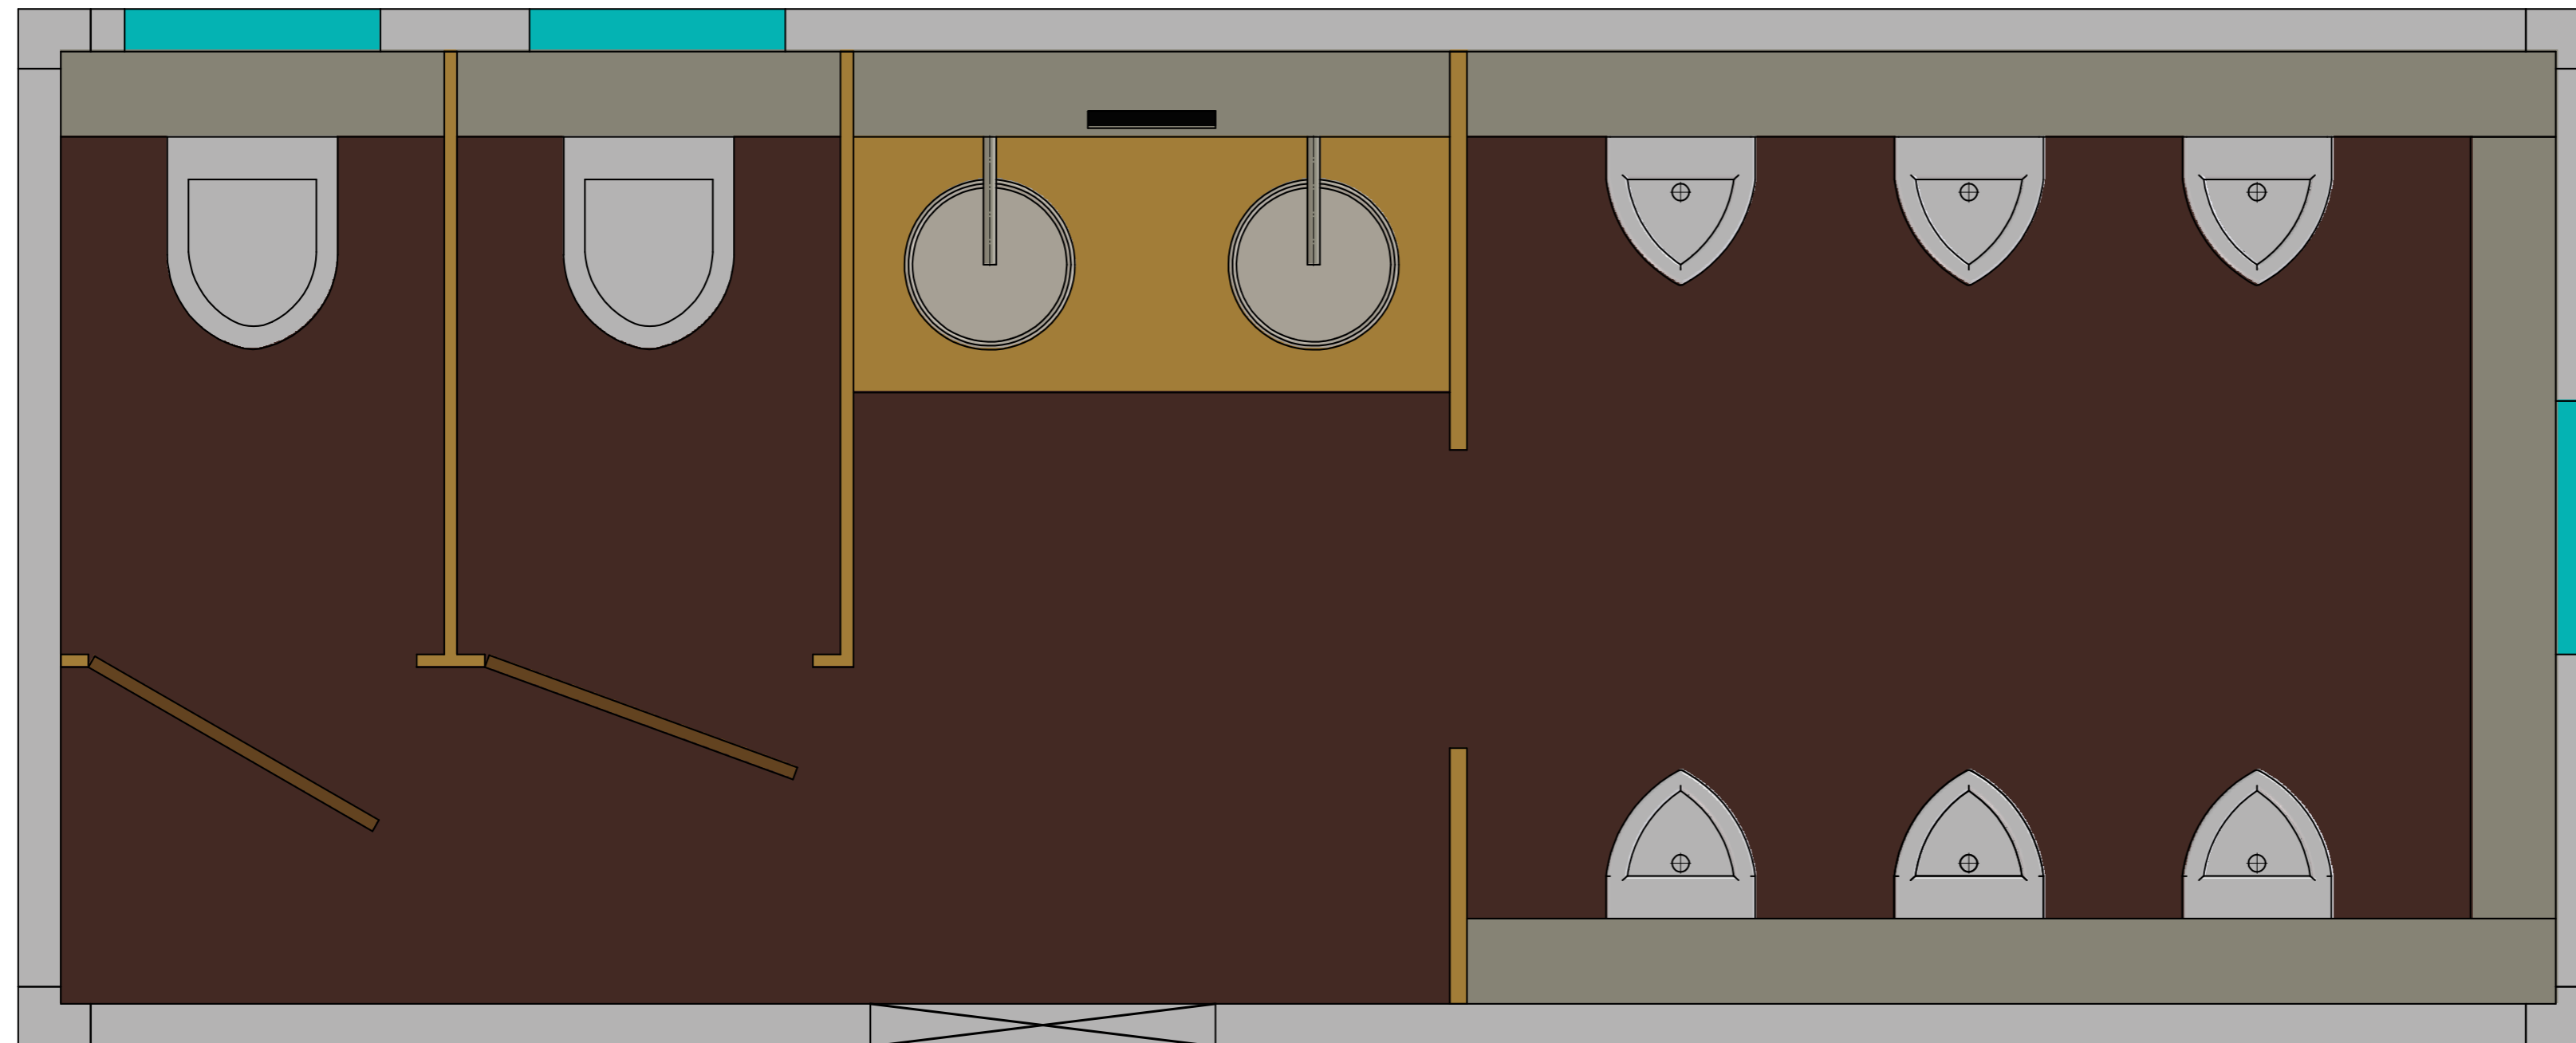

LULUX HERREN

Technische Daten

Außenmaß: Länge 6055 mm, Breite 2435 mm, Höhe 2850mm

Gewicht: 4-4.5t (je nach Ausstattung)

Strom kw: Anschluss CEE 5x 16A

Wasser: Zufluss 3/4 Zoll,
Abfluss 100 Polokal

Anschlüsse: An der Seitenwand links/hinten

Ausstattung: 2 WCs

6 Urinale

2 Handwaschbecken

 Fenster/ Window

 Video/ TFT/ Screen

 Eingang/ Entrance

office@lulux.at www.lulux.at

LULUX-ein Markenprodukt der Kerschner Umweltservice und Logistik GmbH

MOBILE LUXUS-TOILETTEN

Scale: 1:20