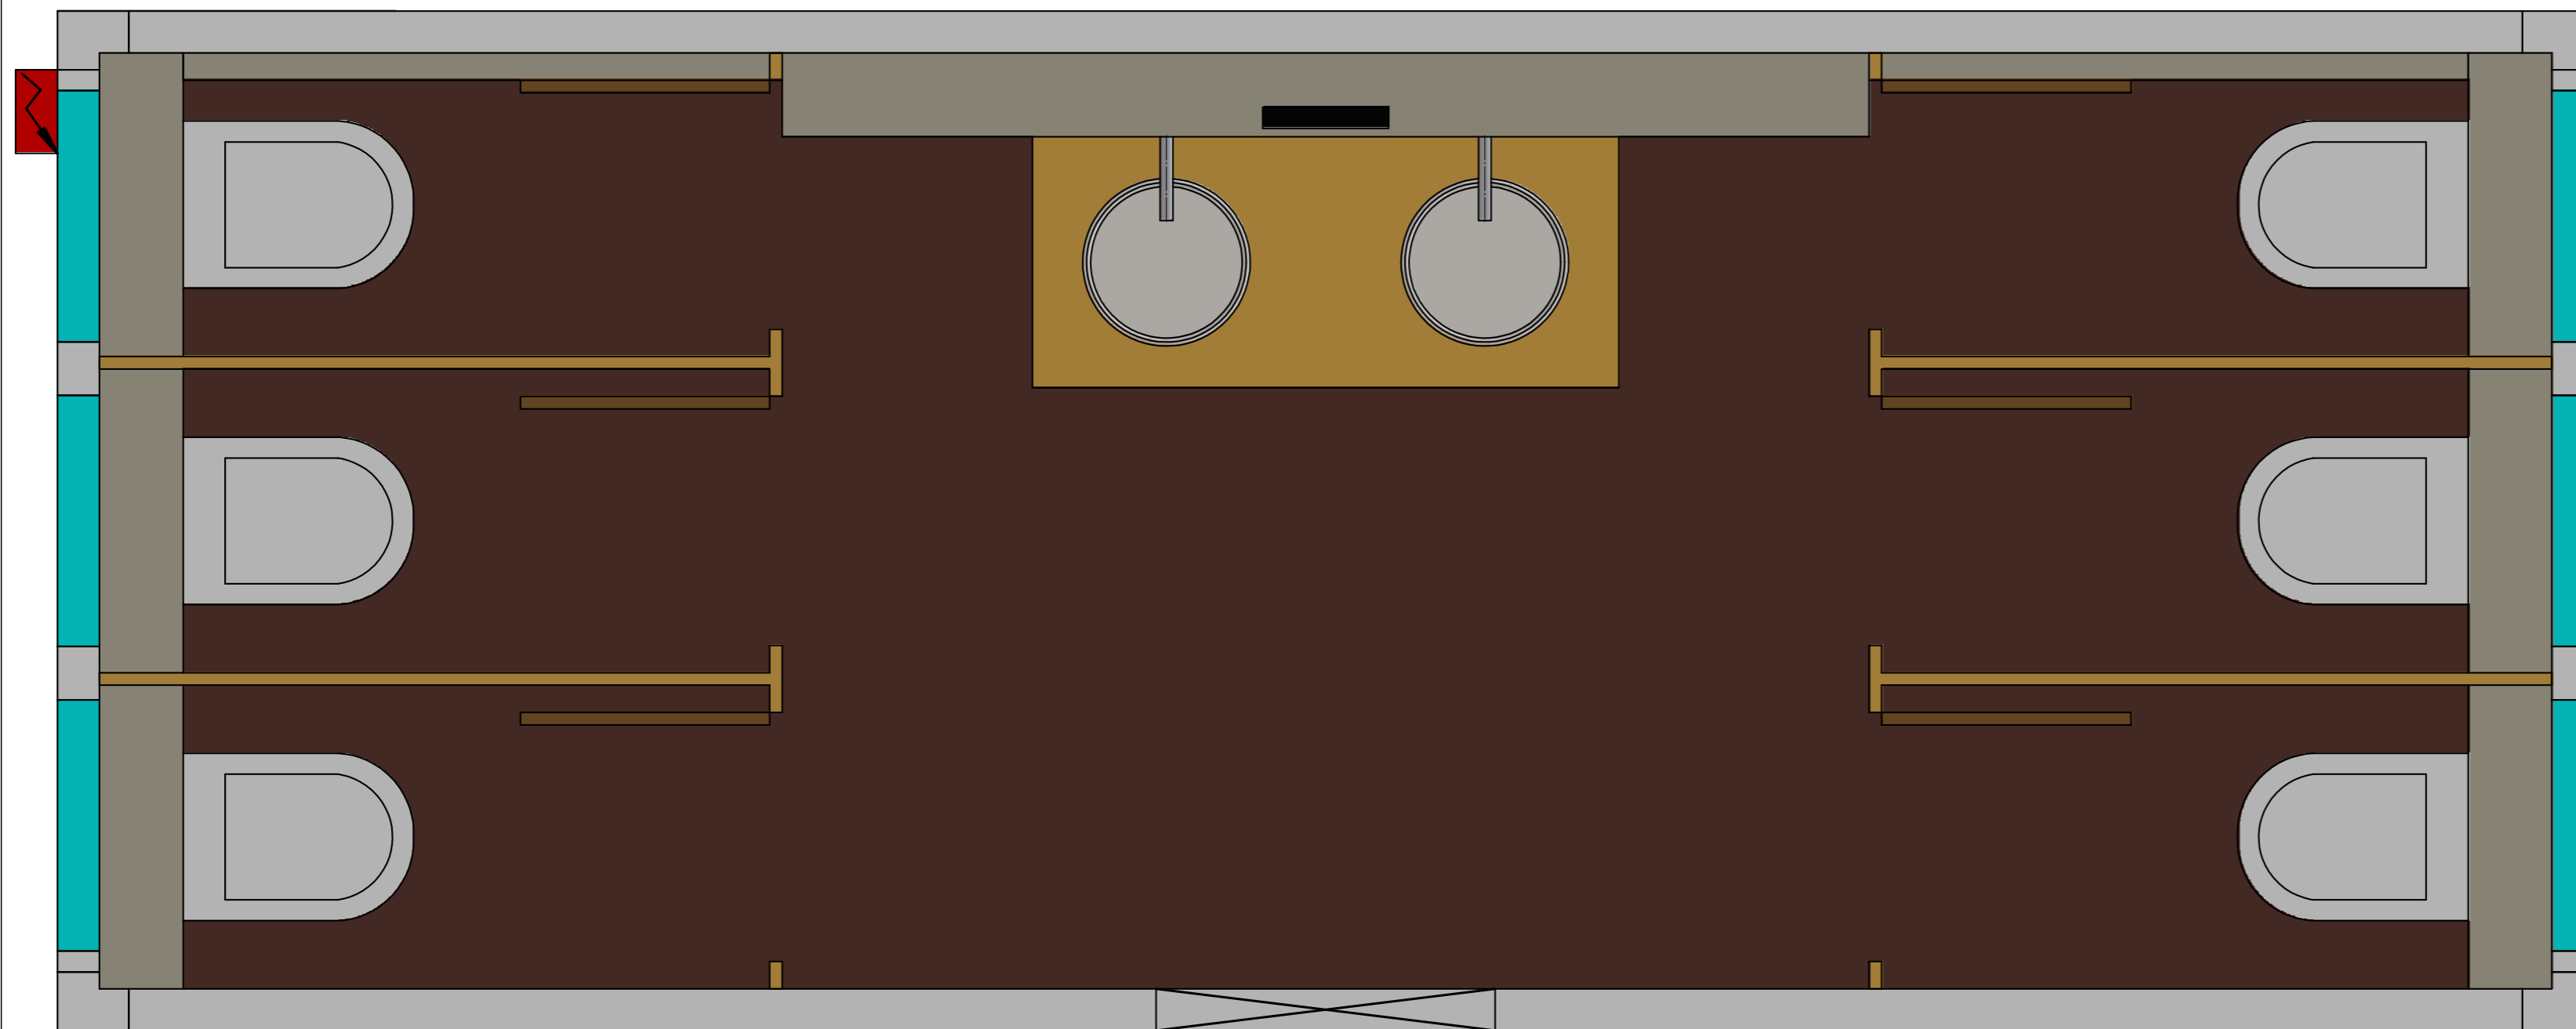

LULUX DAMEN

Technische Daten

Außenmaß: Länge 6055 mm, Breite 2435 mm, Höhe 2850 mm

Gewicht: 3150 kg

Strom kW: Anschluss CEE 5x 16 A

Wasser: Zufluss 3/4 Zoll
Abfluss 110 Polokal

Anschlüsse: An der Seitenwand links/ hinten

Multimedia: Flachbildschirm mit DVD-Player, Sound-Anlage

Heizung: 1 Heizstrahler 2 kW

Hygieneausstattung:

6 WCs mit Hygienebeutelspender, Mülleimer und Kleiderhaken

2 Berührungslose Handwaschgelegenheiten mit Warmwasser

1 Berührungsloser Papierhandtuchspender

1 Berührungsloser Schaumseifenspender

1 Duftspender

1 Papierkorb

Fenster/ Window

Video/ TFT/ Screen

Eingang/ Entrance

office@lulux.at   www.lulux.at

LULUX- ein Markenprodukt der Kerschner Umweltservice und Logistik GmbH